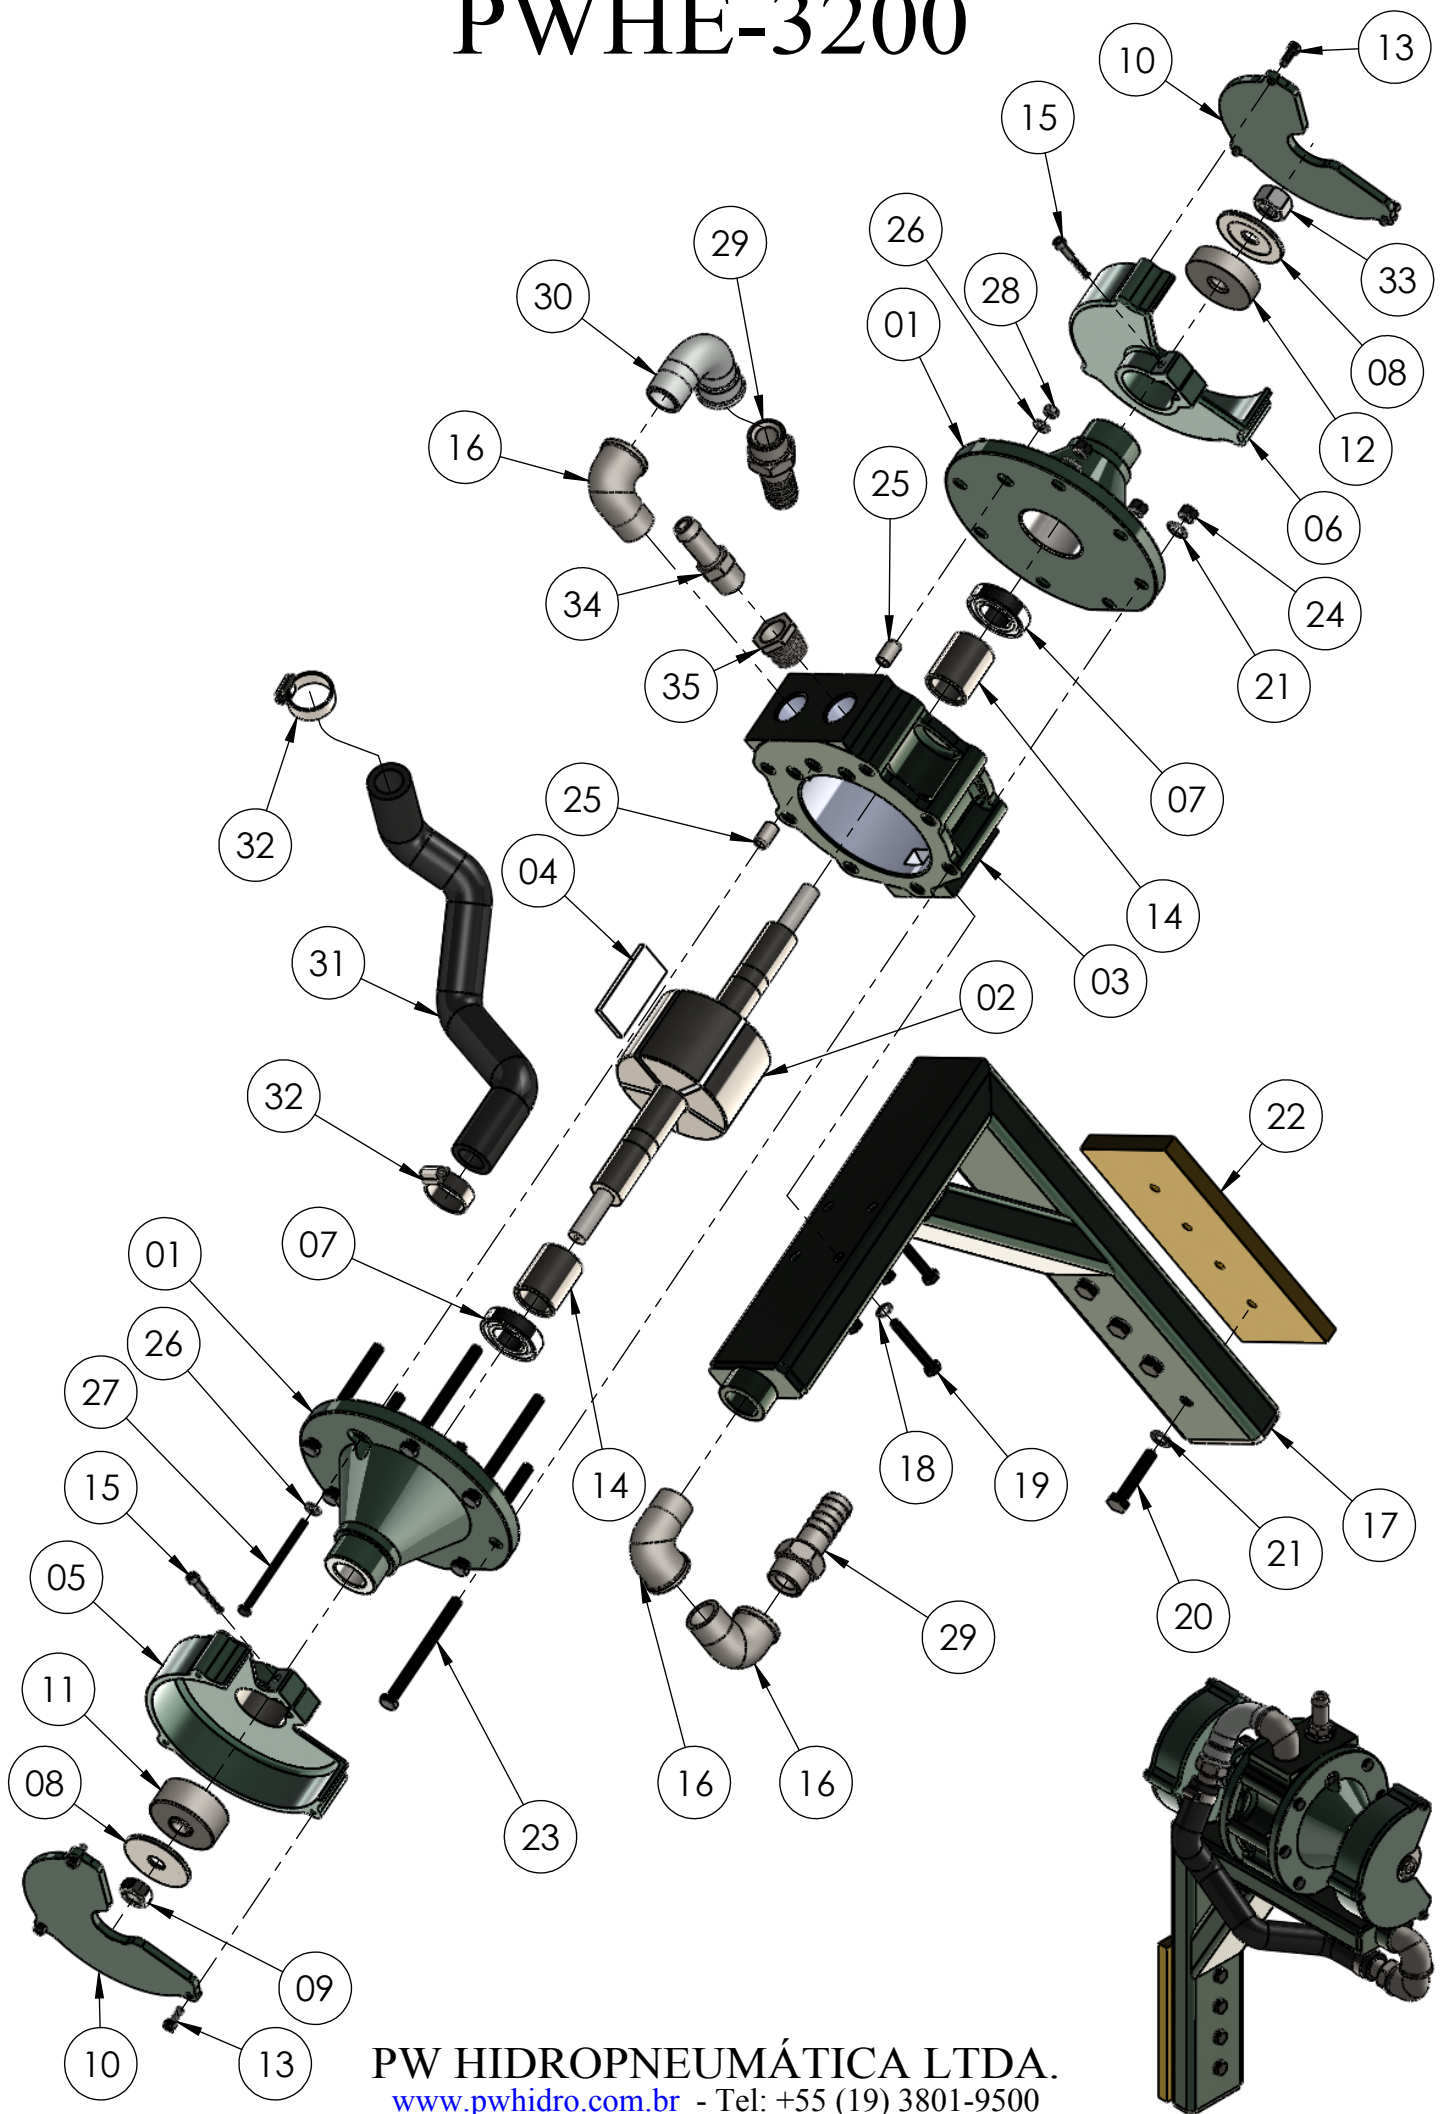

ESMERIL PWHE-3200

PW HIDROPNEUMÁTICA LTDA.
www.pwhidro.com.br - Tel: +55 (19) 3801-9500

ESMERIL PWHE-3200

ITEM	REF. Nº	DESIGNAÇÃO	QTDE
01	W-6070	TAMPA LATERAL	02
02	W-6071	ROTOR	01
03	W-5736	CILINDRO	01
04	W-6090	PALHETA	05
05	W-6082	PROTETOR ESQUERDO DO ESMERIL	01
06	W-6076	PROTETOR DIREITO DO ESMERIL	01
07	W-6081	ROLAMENTO	02
08	W-6080	ESPAÇADOR	02
09	W-6079	PORCA	01
10	W-6078	TAMPA DO PROTETOR	02
11	W-6083	BUCHA DO ESMERIL	01
12	W-6139	ESPAÇADOR	01
13	W-6077	PARAFUSO SEXTAVADO	06
14	W-6089	BUCHA	02
15	W-6075	PARAFUSO ALLEN	02
16	W-5419	COTOVELO	03
17	W-6085	SUORTE EM L ESMERIL	01
18	W-5545	ARRUELA LISA	04
19	W-6084	PARAFUSO SEXTAVADO	04
20	W-6086	PARAFUSO SEXTAVADO	04
21	W-5031	ARRUELA DE PRESSÃO	11
22	W-6088	SUORTE DO ESMERIL	01
23	W-5171	PARAFUSO SEXTAVADO	07
24	W-5706	PORCA	07
25	W-5742	PINO DE GUIA	02
26	W-5745	ARRUELA LISA	02
27	W-5744	PARAFUSO SEXTAVADO	01
28	W-5746	PORCA	01
29	W-5420	BICO DE AR	02
30	W-6073	CURVA	01
31	W-6087	MANGUEIRA PNEUMÁTICA	01
32	W-6074	ABRAÇADEIRA FENDA	02
33	W-0564	PORCA	01
34	W-7759	BICO 3/4"	01
35	W-5443	BUCHA DE REDUÇÃO	01

PW HIDROPNEUMÁTICA LTDA.

www.pwhidro.com.br - Tel: +55 (19) 3801-9500