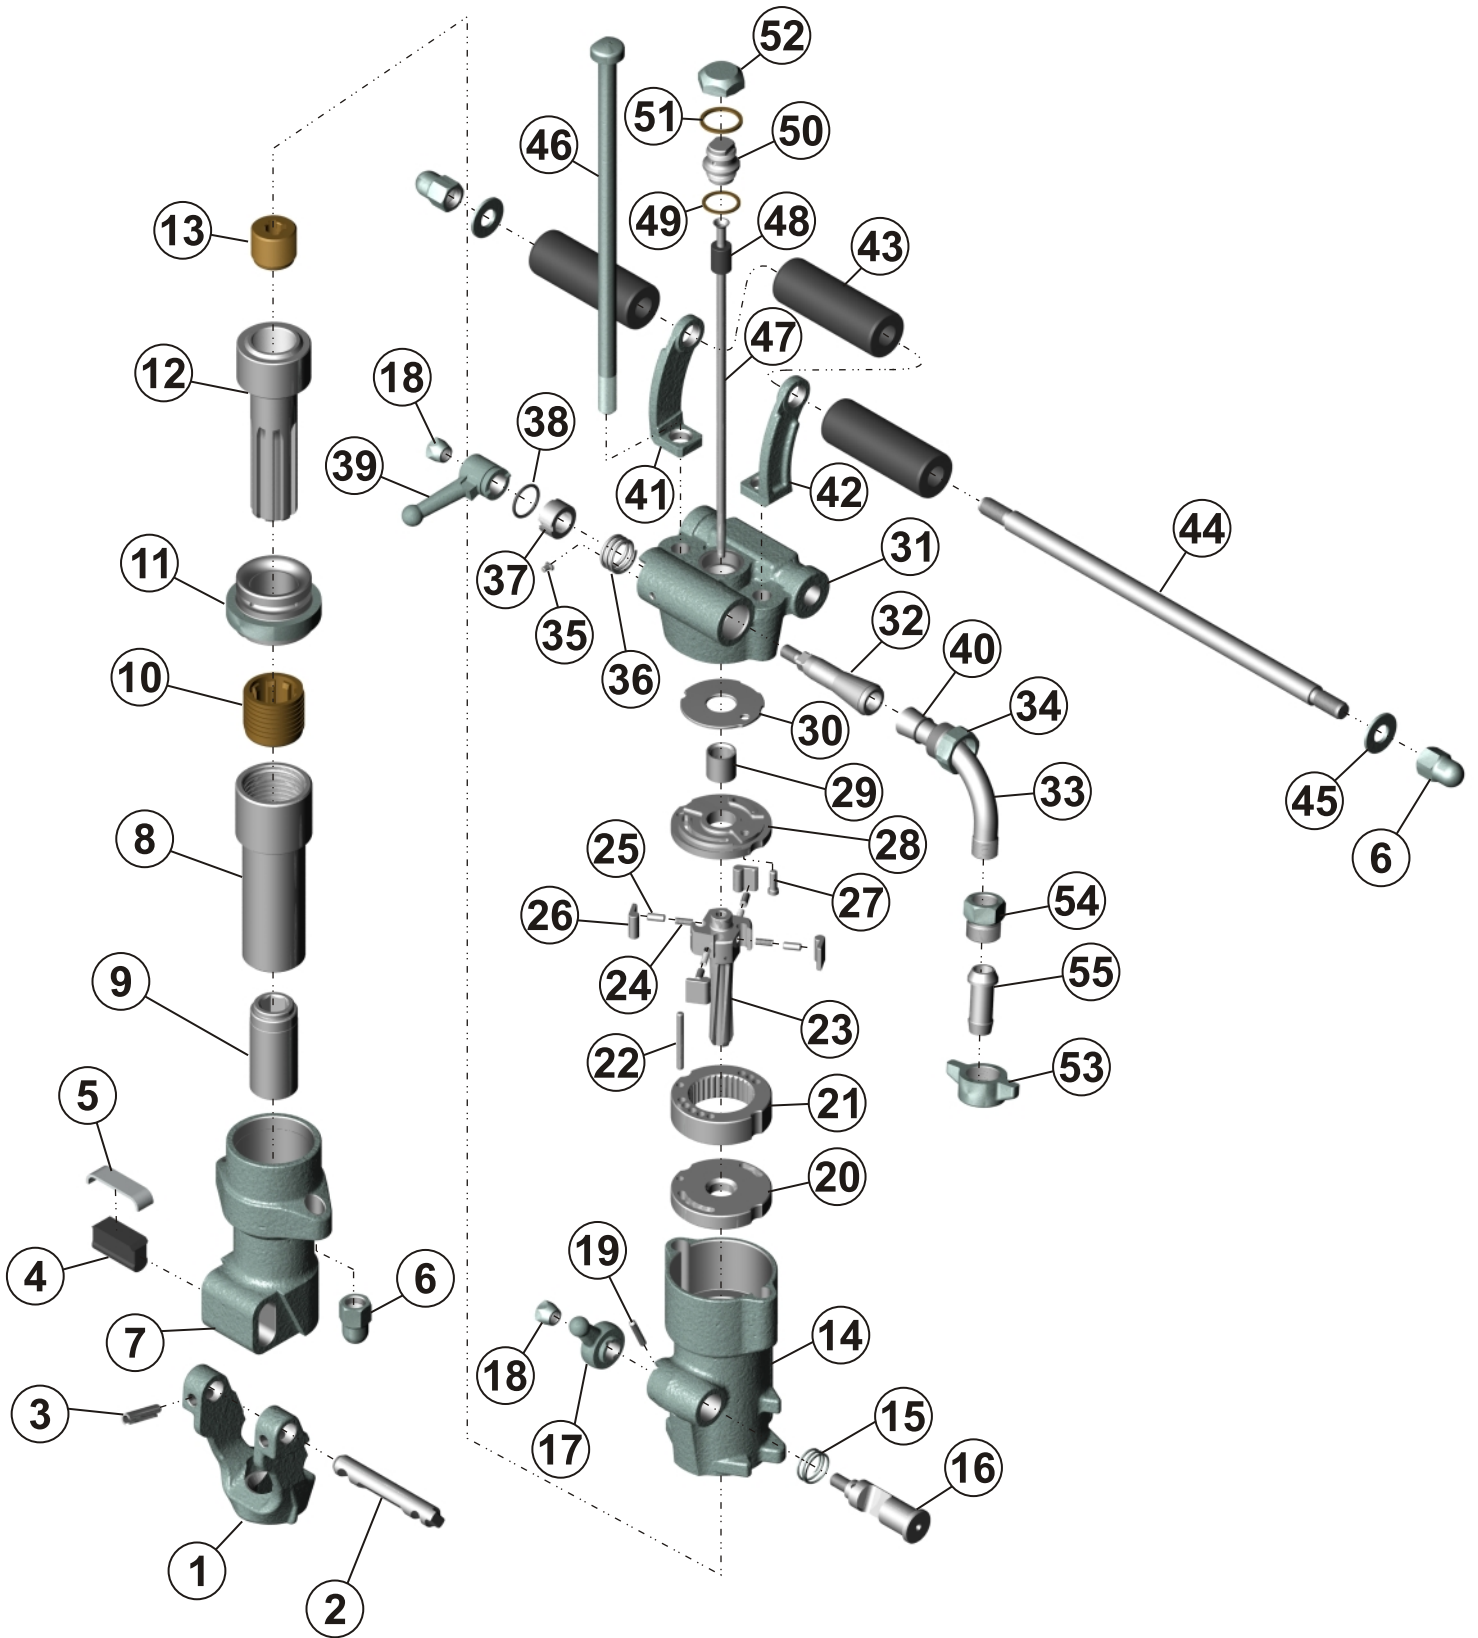

PWHP-25

PWHP-25

ITEM	PEÇA N°.	DESCRIÇÃO	QTD.
1	PWH-0260	SEGURADOR	1
2	PWH-0261	PINO DO SEGURADOR	1
3	PWH-0262	PINO ELASTICO	2
4	PWH-0263	AMORTECEDOR	1
5	PWH-0264	MOLA PRATO	1
6	PWH-0265	PORCA	4
7	PWH-0266	CABEÇOTE INFERIOR	1
	PWH-0267	<u>MANDRIL COMPLETO</u>	1
8	PWH-0268	*MANDRIL	1
9	PWH-0269	*BUCHA SEXTAVADA	1
10	PWH-0270	*PORCA DE ROTAÇÃO	1
11	PWH-0271	INTERMEDIARIA	1
	PWH-0272	<u>PISTÃO COMPLETO</u>	1
12	PWH-0273	*PISTÃO	1
13	PWH-0274	*PORCA DE ROTAÇÃO	1
14	PWH-0275	CILINDRO	1
15	PWH-0276	MOLA	1
16	PWH-0277	VALVULA	1
17	PWH-0278	ALAVANCA	1
18	PWH-0279	PORCA DA VALVULA	2
19	PWH-0280	PINO ELASTICO	1
20	PWH-0281	ANEL DE GUIA	1
21	PWH-0282	ANEL DE CATRACA	1
22	PWH-0283	PINO DE GUIA	1
23	PWH-0284	EIXO DE CATRACA	1
24	PWH-0285	MOLA	4
25	PWH-0286	PINO	4
26	PWH-0287	LINGUETA	4
27	PWH-0288	PINO	1
	PWH-0289	<u>TAMPA COMPLETA</u>	1
28	PWH-0290	*TAMPA	1
29	PWH-0291	*BUCHA	1
30	PWH-0292	VALVULA	1
	PWH-0293	<u>CABEÇOTE SUPERIOR COMPLETO</u>	1
31	PWH-0294	*CABEÇOTE SUPERIOR	1
32	PWH-0295	*VALVULA	1
33	PWH-0296	*CURVA DE AR	1
34	PWH-0297	*ADAPTADOR	1
35	PWH-0298	*PINO	1
36	PWH-0299	*MOLA	1
37	PWH-0300	*ANEL	1
38	PWH-0301	*ANEL DE BORRACHA	1
39	PWH-0302	*ALAVANCA	1
40	PWH-0303	*ANEL DE BORRACHA	1
41	PWH-0304	SUORTE DO PUNHO DIREITO	1
42	PWH-0305	SUORTE DO PUNHO ESQUERDO	1
43	PWH-0306	PUNHO DE BORRACHA	3
44	PWH-0307	PARAFUSO DO PUNHO	1
45	PWH-0308	ARRUELA	2
46	PWH-0309	PARAFUSO LATERAL	2
47	PWH-0310	TUBO DE AR	1
48	PWH-0311	BUCHA DE BORRACHA	1
49	PWH-0312	ARRUELA DE BRONZE	1
50	PWH-0313	ADAPTADOR	1
51	PWH-0314	ARRUELA DE BRONZE	1
52	PWH-0315	TAMPÃO	1
53	PWH-0316	PORCA	1
54	PWH-0317	ADAPTADOR	1
55	PWH-0318	NIPLE	1